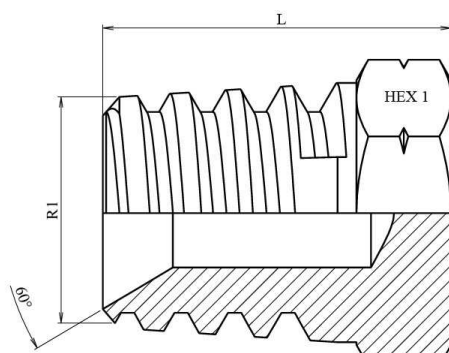

Adaptadores NPT

Tapones

Tapón macho NPT

Acero Inoxidable AISI 316-L

Artículo	R1	L	HEX 1
ZN107002	1/8" NPT	13	14
ZN107004	1/4" NPT	18,5	14
ZN107006	3/8" NPT	21	19
ZN107008	1/2" NPT	26	22
ZN107012	3/4" NPT	28	27
ZN107016	1" NPT	34	36
ZN107024	1"1/2 NPT	38	50